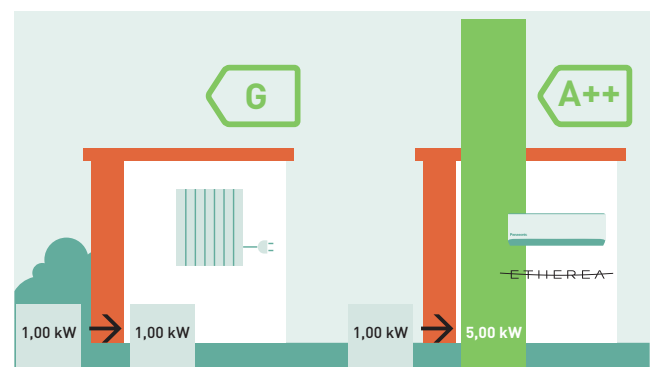

4 Tehokas ja energiaa säästävä

Koska laitteessa on entistä parempi SEER ja SCOP, se on entistä tehokkaampi ja energiaa säästävämpi. Varma lämmitys voidaan taata jopa 25 asteen pakkasilla.

* SCOP lämmitystilassa malleissa CS-NZ25YKE ja CS-NZ35YKE verrattuna sähkölämmitykseen, kun lämpötila on +7 °C.